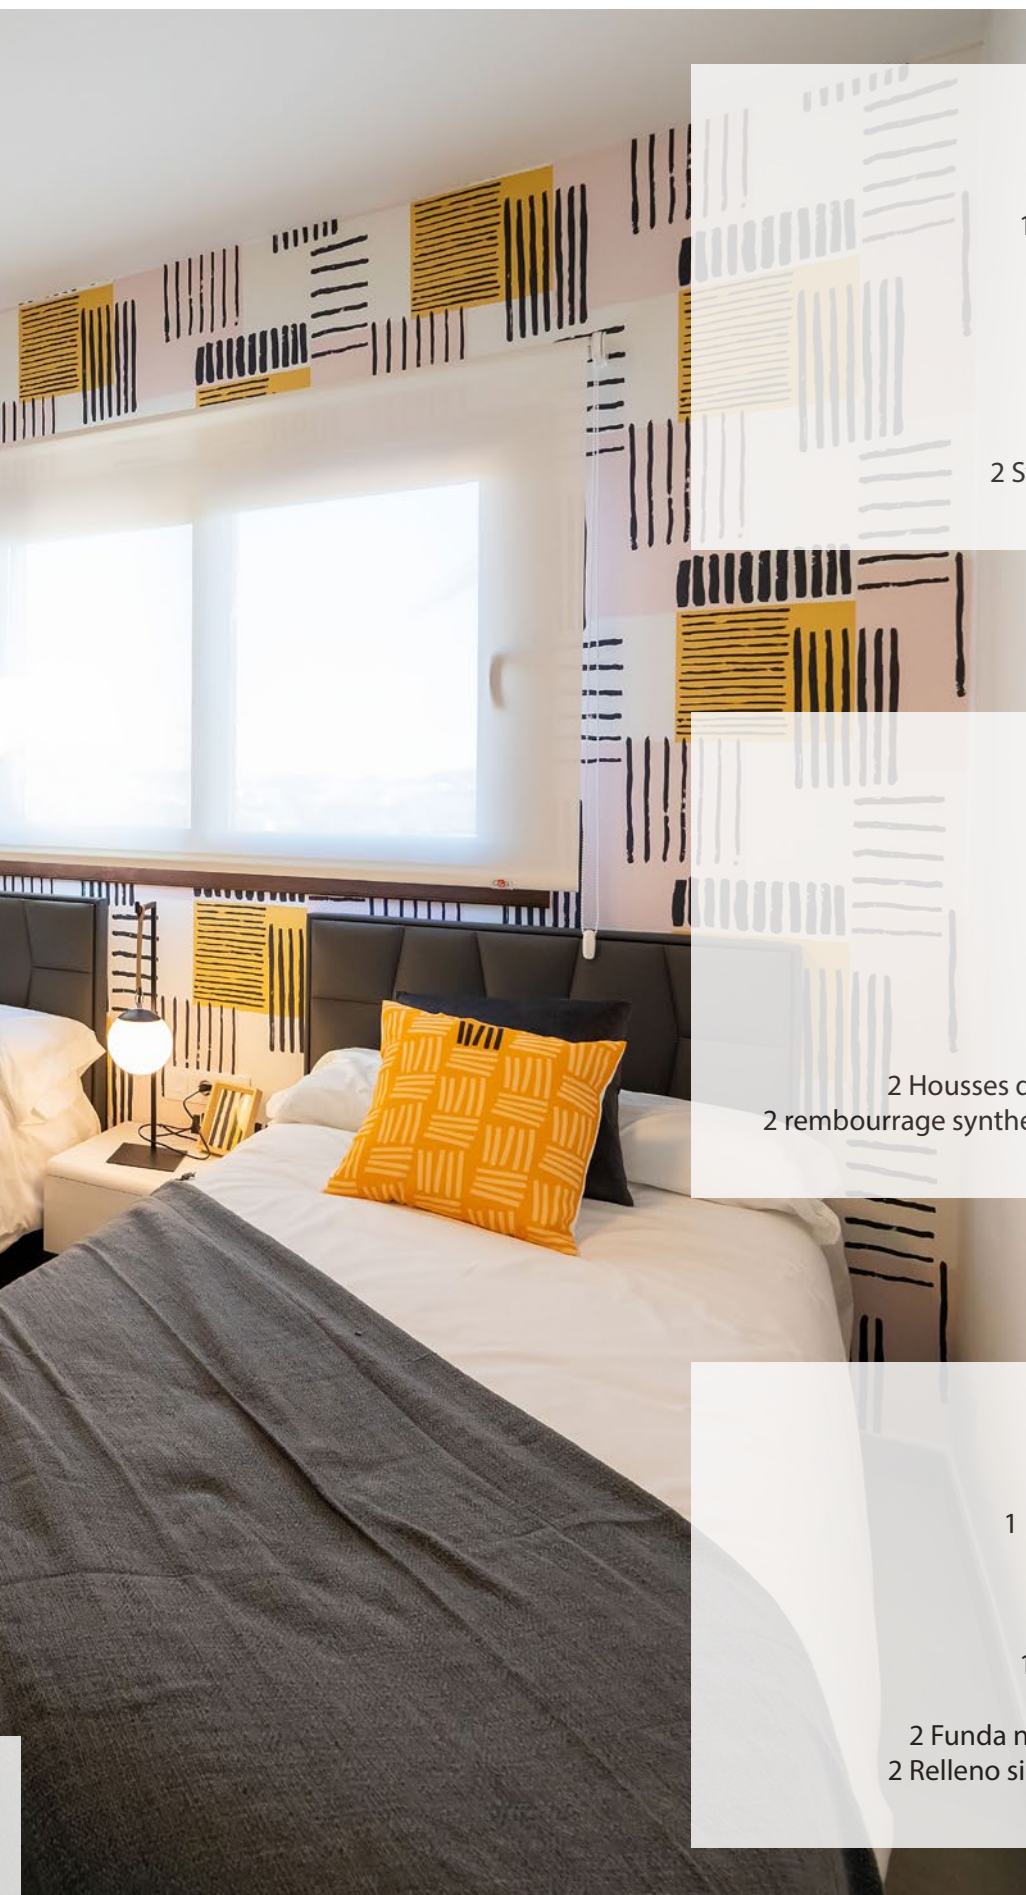

INCLUDED ITEMS

- 1 CEILING LIGHT
- 1 Bed side table lamp for bedroom 2
- 2 Headboard for bed of 0.90 mts.
- 2 Mattress of 0.90x2.00 mts.
- 2 Woodbase of 0.90x2.00 mts.
- 1 Bed side table for bedroom 2
- 1 Pull up blind in bedroom 2
- 2 duvet cover for 90 x 200 bed
- 2 Synthetic filling for a bed of 1.50 mts.
- 2 Viscoelastic foam pillow

ÉLÉMENTS INCLUS

- 1 plafonnier
- 1 lampe de chevet
- 2 Tête de lit de 0,90 mètres.
- 2 matelas de 0,90 X 2,00 m.
- 2 Sommier de 0,90 X 2,00 m.
- 1 table de chevet
- 1 Store de fenêtre
- 2 Housses de couette 4 pièces lit 0,90x2,00 mts.
- 2 rembourrage synthétique pour lit de 0,90 x 2,00 mètres.
- 2 Oreillers Viscoélastique

ELEMENTOS INCLUIDOS

- 1 plafón techo
- 1 Lámpara mesita noche dormitorio 2
- 2Cabecero para cama de 0.90 mts.
- 2 Colchón de 0.90 X 2.00 mts.
- 2 Somier de 0.90 X 2.00 mts.
- 1 Mesita de noche para dormitorio 2
- 1 Estor en ventana dormitorio 2
- 2 Funda nórdica 4 piezas cama 0,90x2,00 mts.
- 2 Relleno sintético para cama de 0,90x2,00 mts.
- 2 Almohada visco elástica