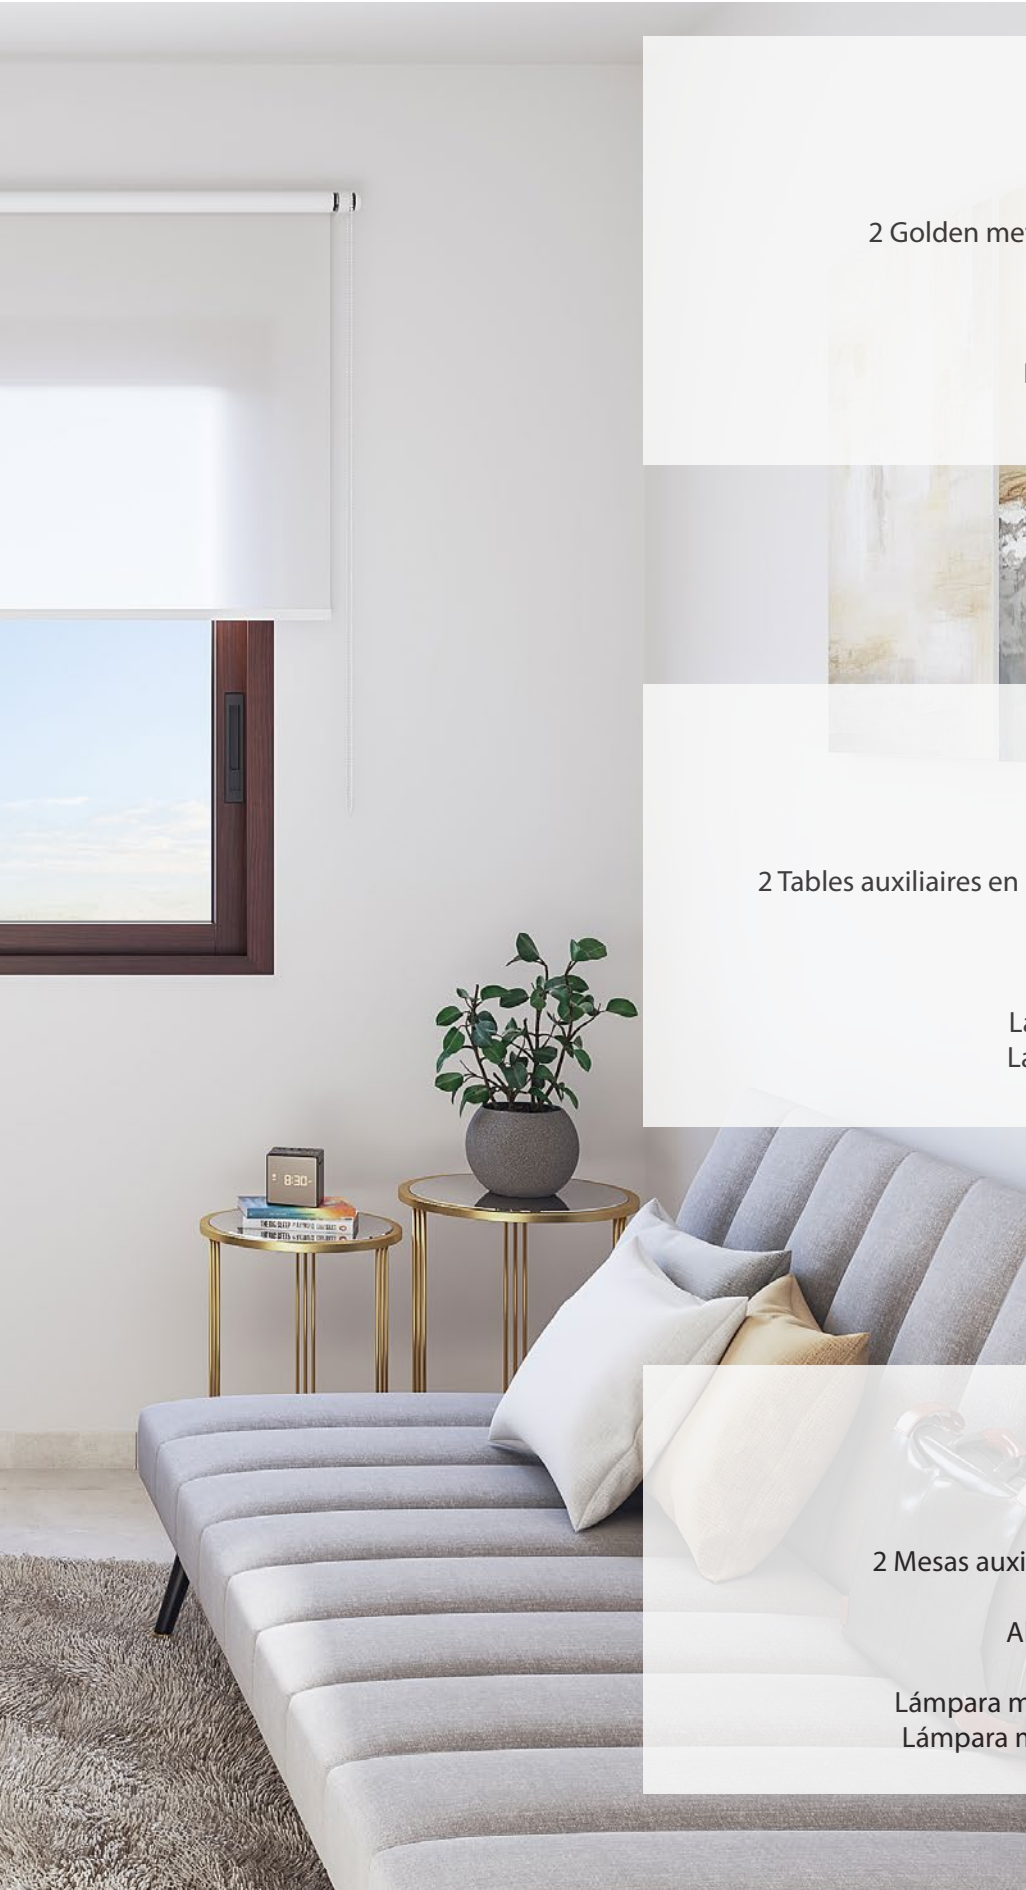

INCLUDED ITEMS

Sofa bed book gray
Black desk with
2 Golden metal auxiliary tables with mirror cover
Black wood chair
Beige 140 x 200cm carpet
Double shelf
Black metal lamp with golden detail
White square ceiling metal lamp

ÉLÉMENTS INCLUS

Canapé lit livre gris
Bureau noir
2 Tables auxiliaires en métal doré avec couvercle de miroir
Chaise en bois noir
Tapis beige 140 x 200cm
Double étagère
Lampe en métal noir avec détail doré
Lampe plafond carrée en métal blanc

ELEMENTOS INCLUIDOS

Sofa cama libro gris
Escritorio negro
2 Mesas auxiliares metal dorado con tapa espejo
Silla madera color negro
Alfombra 140 x 200cm en color beige
Estanteria dos lamas
Lámpara metal color negro con detalle dorado
Lámpara metal a techo cuadrado color blanco