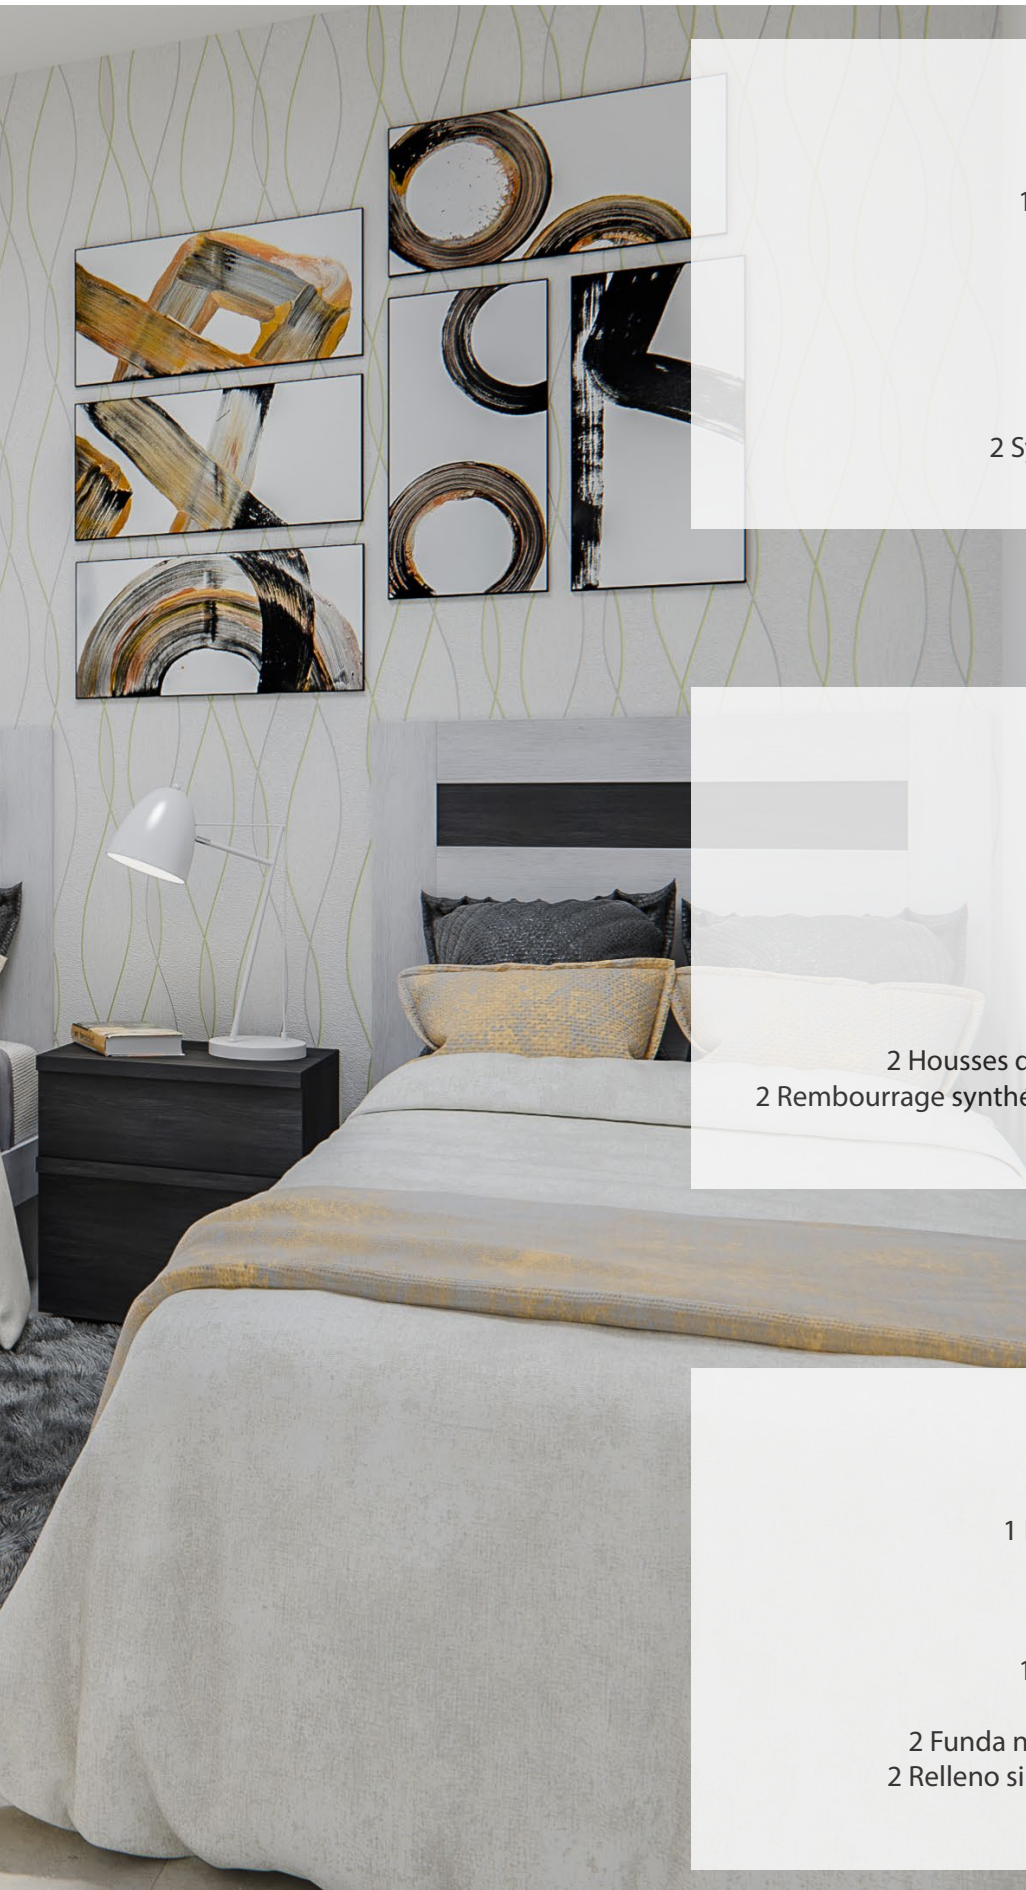

INCLUDED ITEMS

- 1 bedroom ceiling lamp
- 1 Bed side table lamp for bedroom 3
- 2 Headboard for bed of 0.90 mts.
- 2 Mattress of 0.90x2.00 mts.
- 2 Woodbase of 0.90x2.00 mts.
- 1 Bed side table for bedroom 3
- 1 Pull up blind in bedroom 3
- 2 duvet cover for 90 x 200 bed
- 2 Synthetic filling for a bed of 1.50 mts.
- 2 Viscoelastic foam pillow

ÉLÉMENTS INCLUS

- 1 plafonnier chambre enfant
- 1 lampe de chevet
- 2 Tête de lit pour lit de 0,90 mètres.
- 2 matelas 0,90 X 2,00 m.
- 2 Sommier 0,90 X 2,00 m.
- 1 table de chevet
- 1 store de fenêtre
- 2 Housse de couette 4 pièces lit 0,90x2,00 mts.
- 2 Rembourrage synthétique pour lit de 0,90 x 2,00 mètres.
- 2 Oreillers en viscoélastique

ELEMENTOS INCLUIDOS

- 1 Plafón en techo dormitorio juvenil
- 1 Lámpara mesita noche dormitorio 3
- 2 Cabecero para cama de 0.90 mts.
- 2 Colchón de 0.90 X 2.00 mts.
- 2 Somier de 0.90 X 2.00 mts.
- 1 Mesita de noche para dormitorio 3
- 1 Estor en ventana dormitorio 3
- 2 Funda nórdica 4 piezas cama 0,90x2,00 mts.
- 2 Relleno sintético para cama de 0,90x2,00 mts.
- 2 Almohada visco elástica